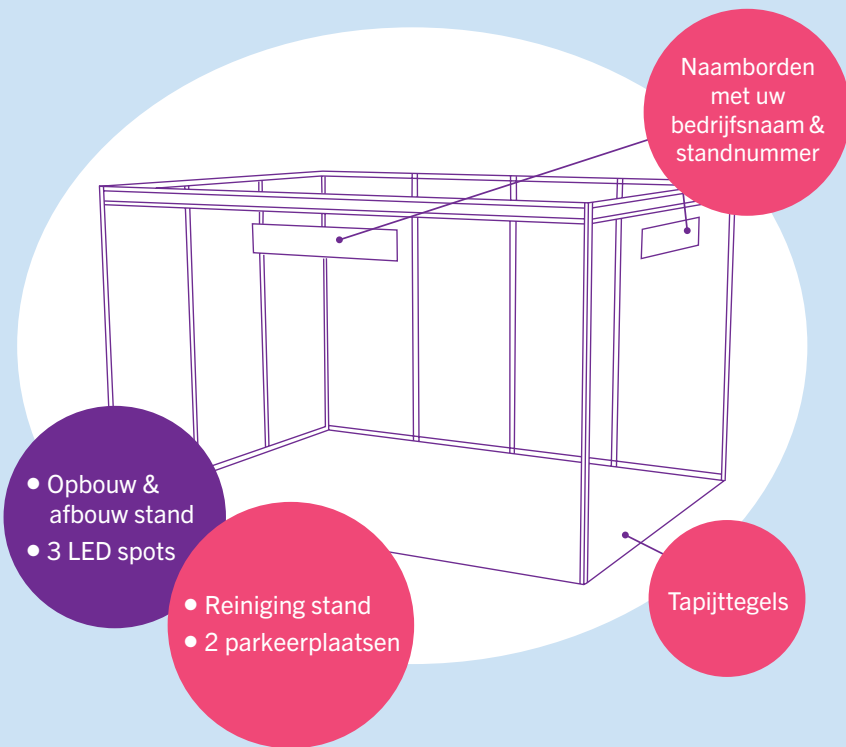

* registratie is verplicht om de sessies te kunnen bijwonen.

De Conference Room bevindt zich op de beursvloer in Paleis 3

Recruiter en Scholen eiland(en)

Naast de Scientific Sessions creëert Laborama tijdens de komende editie een ontmoetingsplaats voor recruiters, scholen en studenten. Het is de bedoeling om hiermee studenten te enthousiasmeren om in de sector te werken, bedrijven de kans te geven kennis te maken met eindejaarsstudenten en openstaande vacatures in te vullen.

MODULAIRE STANDS

Modulaire stands van minimum 12 tot maximum 96 m².

U kan het overzicht terugvinden op de LABORAMA-website www.expo.laborama.be.

Waar moet u zelf voor zorgen? Meubilair, elektriciteit en de apparatuur die u in uw stand wenst te tonen.