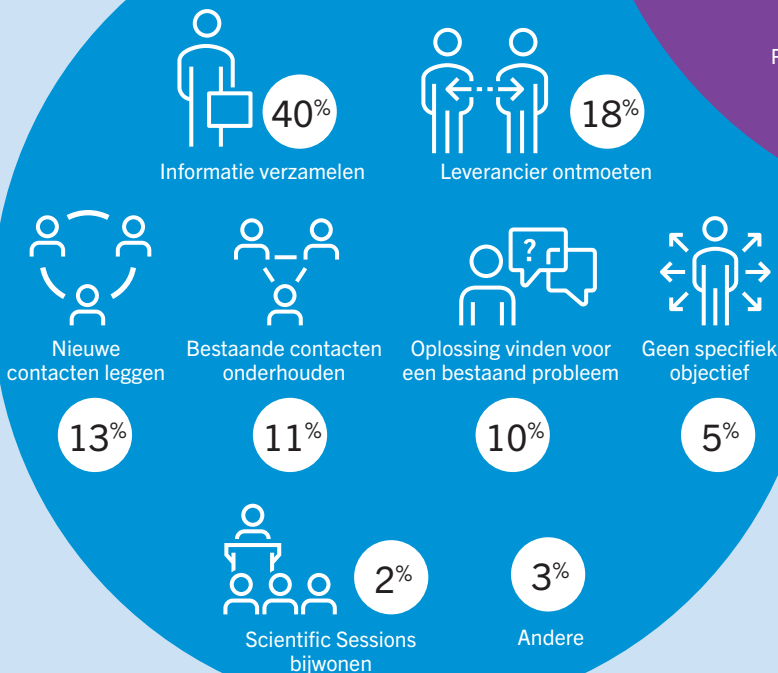

* vermelde prijzen zijn exclusief BTW

STATISTIEKEN

Een uitgelezen publiek met projecten.

LABORAMA 2024 mocht een gespecialiseerd publiek ontvangen dat specifieke projecten had voor de nabije toekomst.

LABORAMA 2024: 2 beursdagen

BESLISSINGSBEVOEGDHEID

INDUSTRIETYPE

OBJECTIEVEN BEZOEKERS

Inschrijvingen zijn geopend!

Inschrijven kan vanaf nu via het online inschrijvingsformulier op expo.laborama.be.

Op onze website kan u ook terecht voor alle andere praktische informatie in verband met de 25^e editie van LABORAMA.