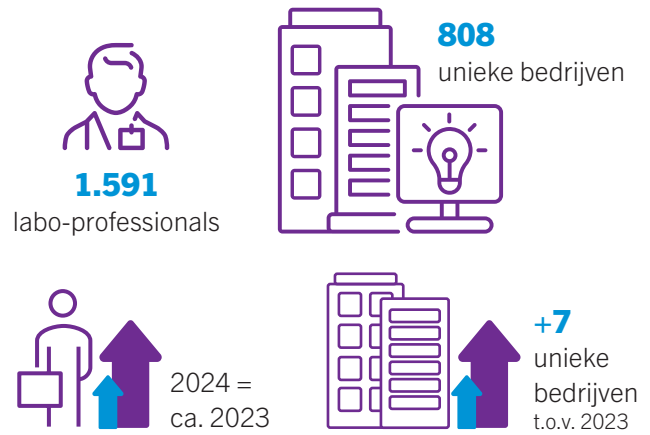

STATISTIEKEN

Een uitgelezen publiek met projecten.

LABORAMA 2024 mocht een gespecialiseerd publiek ontvangen dat specifieke projecten had voor de nabije toekomst.

LABORAMA 2024: 2 beursdagen